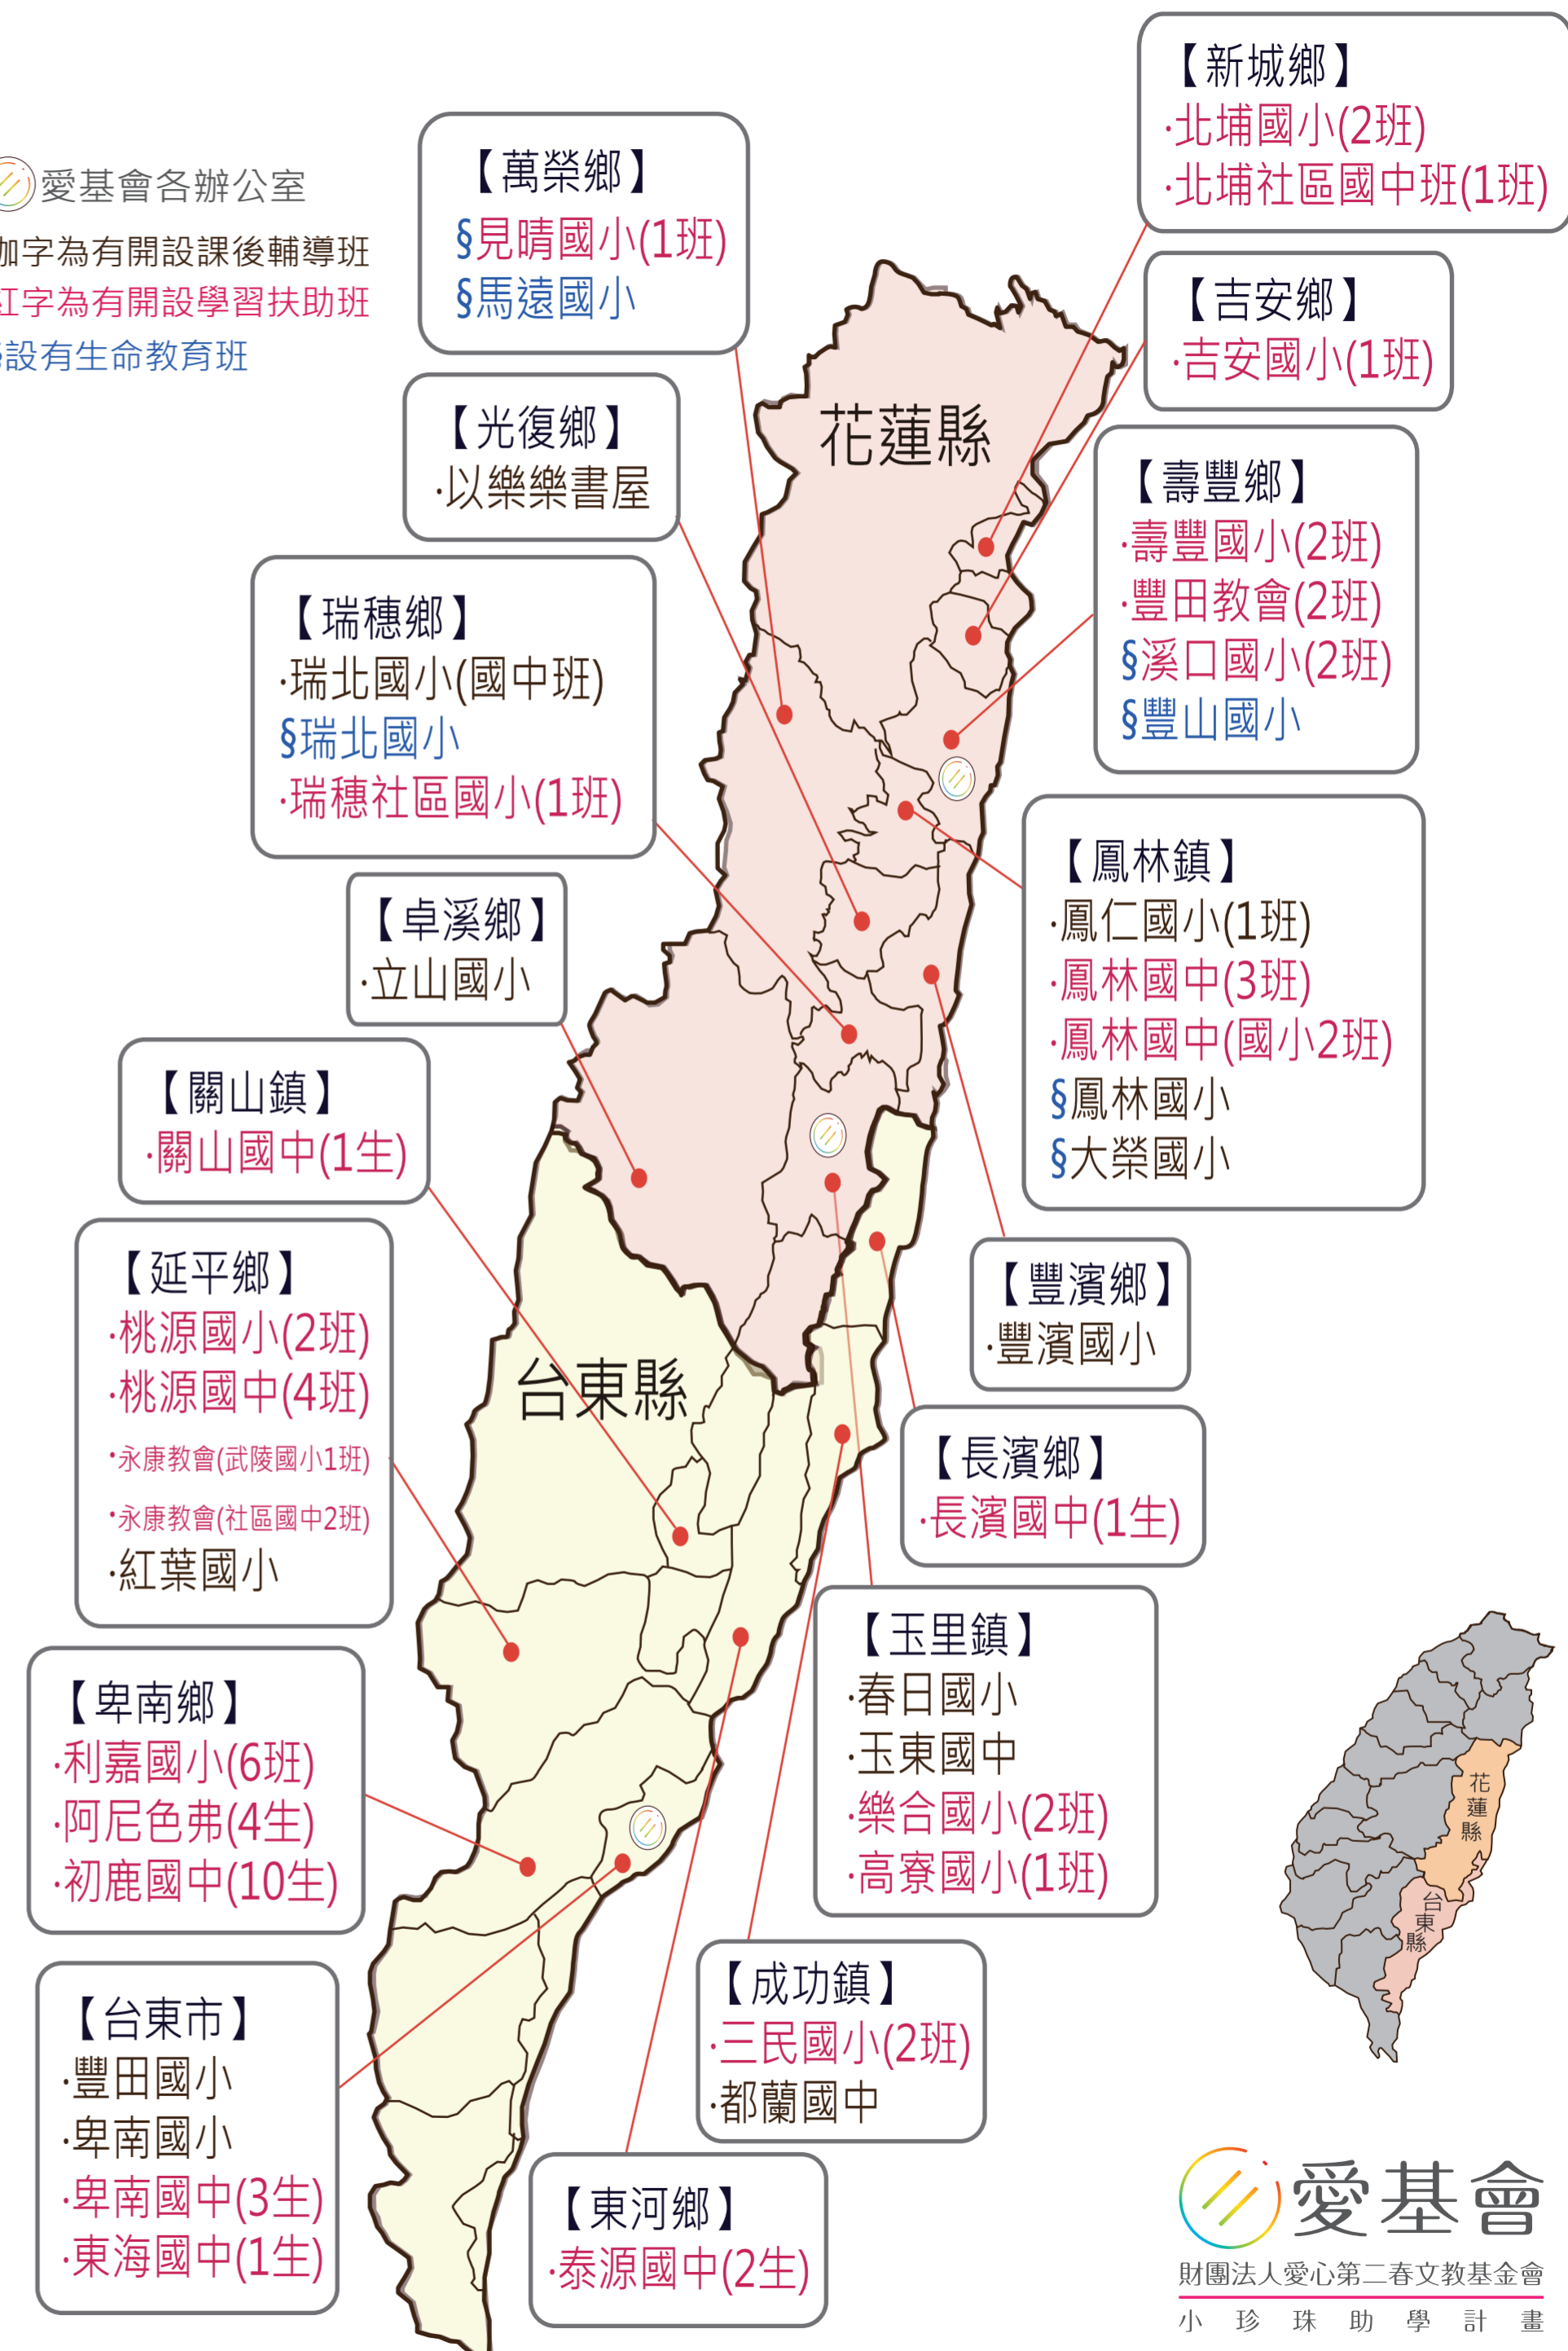

110學年度上學期-愛基會合作單位分布圖

製作日期：110.10.29

國中生 共136人	學習扶助	58人
	課後輔導	78人
國小生 共471人	學習扶助	146人
	課後輔導	210人
	生命教育	141人
合計		654人

學習扶助	45班	225人
課後輔導	26班	288人
生命教育	14班	141人
合計	85班	654人

學輔員+專員共20名

課師115名

愛心供餐人數256人

行政區	合作單位	類型	班級數	學生數	
台東市	豐田國小	課後輔導	2	10	
	卑南國小	課後輔導	2	7	
	卑南國中	學習扶助	1	9	
		學習扶助	A	1	
		學習扶助	B2	1	
		學習扶助	C2	1	
	東海國中	學習扶助	A	1	
	利嘉國小	學習扶助	6	34	
	卑南鄉	阿尼色弗	學習扶助	A	1
			學習扶助	B2	1
學習扶助			C2	2	
初鹿國中		學習扶助	B1	5	
		學習扶助	C1	5	
延平鄉	桃源國小	學習扶助	2	9	
	桃源國中	學習扶助	4	21	
	永康教會(武陵國小班)	學習扶助	1	1	
	永康教會(社區國中)	學習扶助	2	8	
	紅葉國小	課後輔導	2	30	
關山鎮	關山國中	學習扶助	B2	1	
成功鎮	三民國小	學習扶助	2	10	
	都蘭國中	課後輔導	2	25	
東河鄉	泰源國中	學習扶助	C2	2	
長濱鄉	長濱國中	學習扶助	0	1	
合計	17		31	186	

行政區	合作單位	類型	班級數	學生數	
新城鄉	北埔國小	學習扶助	2	8	
	北埔社區國中	學習扶助	1	3	
吉安鄉	吉安國小	學習扶助	1	6	
壽豐鄉	溪口國小	學習扶助	2	9	
		生命教育	1	2	
	壽豐國小	學習扶助	3	14	
	豐田教會	學習扶助	2	11	
	豐山國小	生命教育	2	38	
	萬榮鄉	見晴國小	學習扶助	2	11
課後輔導			2	17	
生命教育			2	17	
馬遠國小		生命教育	2	8	
		大榮國小	課後輔導	1	11
		生命教育	2	15	
鳳林鎮	鳳仁國小	課後輔導	1	6	
	鳳林國中(國小班)	學習扶助	2	11	
	鳳林國小	課後輔導	2	13	
	鳳林國小	生命教育	2	34	
	鳳林國中九	學習扶助	1	4	
	鳳林國中八	學習扶助	1	4	
鳳林國中七	學習扶助	1	5		
光復鄉	以樂樂書屋	課後輔導	1	5	
豐濱鄉	豐濱國小	課後輔導	2	35	
瑞穗鄉	瑞北國小(國中)	課後輔導	1	4	
	瑞北國小	生命教育	3	27	
瑞穗社區國小	學習扶助	1	6		
	卓溪鄉	立山國小	課後輔導	2	25
玉里鎮	春日國小	課後輔導	1	20	
	樂合國小	學習扶助	2	11	
	高寮國小	學習扶助	1	8	
玉東國中	課後輔導	3	49		
	合計	22	54	468	

花蓮分事務所

愛基會各辦公室

咖字為有開設課後輔導班

紅字為有開設學習扶助班

§設有生命教育班

*教育部於108學年開始，補救教學更名為「學習扶助」